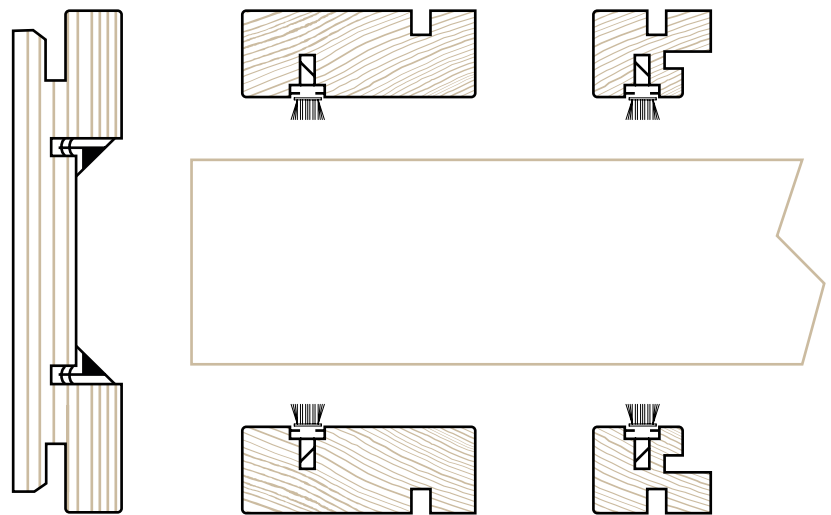

Tipologia: frassinato

Stipiti, coprifili e kit

Telaio in listellare

T1

-

Telaio in listellare

T3

-

**Coprifilo in multistrato
da 7 cm**

-

**Coprifilo in multistrato
da 9 cm**

-

**Kit per scorrevole interno muro
in multistrato**

-

Tonalità standard

-